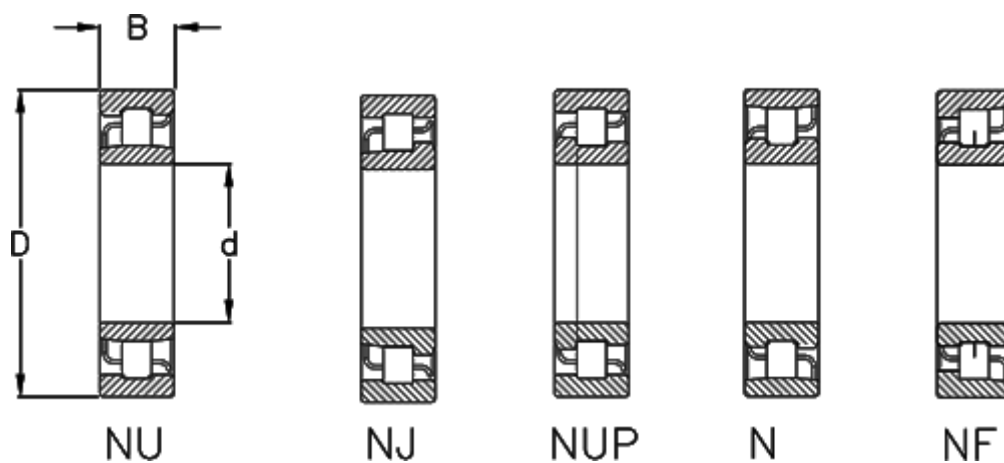

Varenummer: 571212005534

Beskrivelse: NSK Cylindrisk rulleleje N 324W C3

Mål

= Flere måldata: Hent PDF katalog under dokumenter

B = 55

D = 260

d = 120

Type = 324W